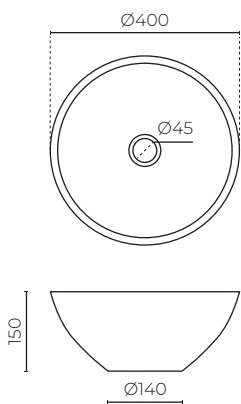

## VASO ROUND COUNTER TOP BASIN

LEVVASVESMW | LEVVASVESMB  
LEVVASVESLG | LEVVASVESDG

**MATERIAL:** Ceramic  
**INSTALLATION:** Counter top  
**WIDTH (MM):** 400  
**DEPTH (MM):** 400  
**HEIGHT (MM):** 150  
**WARRANTY:** 10 years  
**WASTE SIZE (MM):** 32  
**WASTE INCLUDED:** No

### SPARE PARTS

- LEVWASCL\*\* / Ceramic waste lid