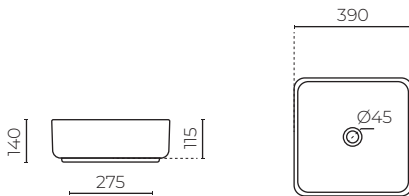

## PIAZZO SQUARE COUNTER TOP BASIN

LEVPIAVESMW | LEVPIAVESLG  
LEVPIAVESDG | LEVPIAVESMB

**MATERIAL:** Ceramic  
**INSTALLATION:** Counter top  
**WIDTH (MM):** 390  
**DEPTH (MM):** 390  
**HEIGHT (MM):** 140  
**WARRANTY:** 10 years  
**WASTE SIZE (MM):** 32  
**WASTE INCLUDED:** No