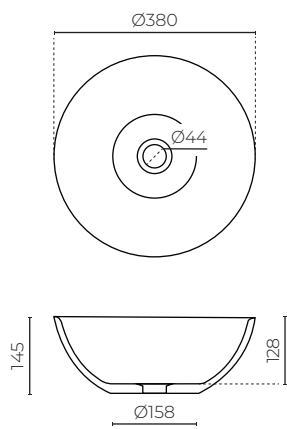

### Solid Surface Basin

LEVICYPRNDWH | LEVICYPRNDCBLK | LEVICYPRNDSBLU  
LEVICYPRNDSPNK | LEVICYPRNDSGE

**MATERIAL:** Solid surface

**INSTALLATION:** Counter top

**WIDTH (MM):** 380

**DEPTH (MM):** 380

**HEIGHT (MM):** 145