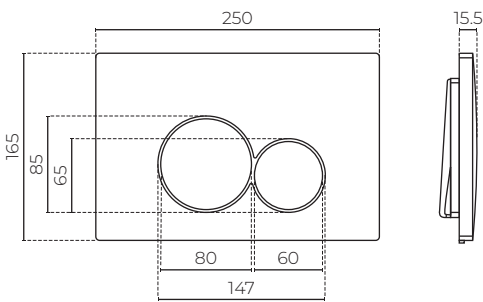

## LEVIVI Push Plate

LEV97EWH | LEV97EBK | LEV97ECH

**CONSTRUCTION:** ABS  
**SUITABLE FOR:** Dual flush in-wall cistern  
**HEIGHT (MM):** 165  
**WIDTH (MM):** 250  
**DEPTH (MM):** 15.5  
**WARRANTY:** 10 years