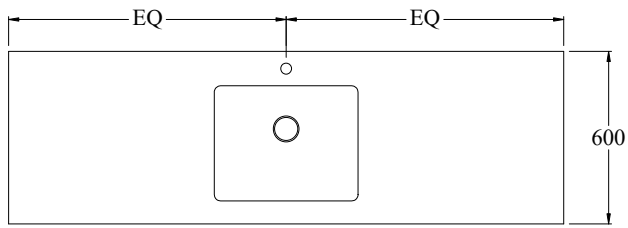

### Size (width x depth x height):

- 1930 x 600 x 905mm

## Line Drawings

For product code :-  
1) LEV19DOWHEL  
2) LEV19DOWHMW  
3) LEV19DOCCCEL  
4) LEV19DOCCMW

LEV19DOWHEL | LEV19DOWHMW