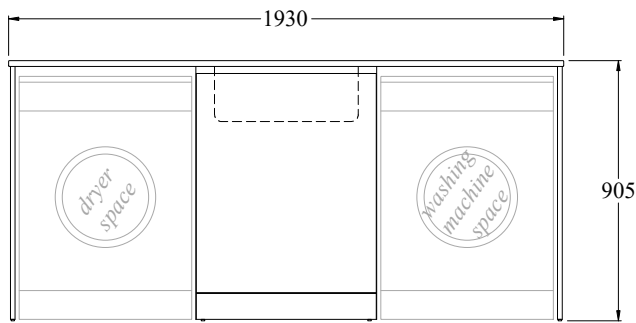

### Size (width x depth x height):

- 1930 x 600 x 905mm

## Line Drawings

For product code :-  
1) LEV19DOWHEL  
2) LEV19DOWHMW  
3) LEV19DOCCCEL  
4) LEV19DOCCMW

LEV19DOWHEL | LEV19DOWHMW