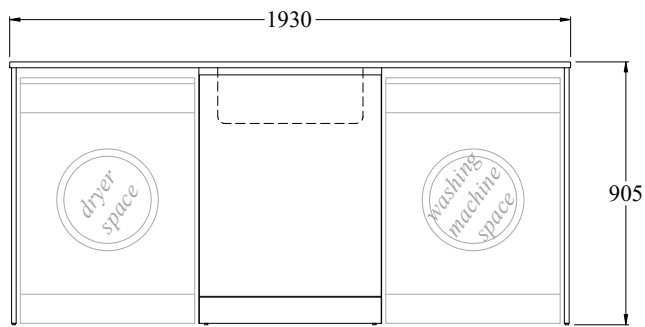

### Size (width x depth x height):

- 1930 x 600 x 905mm

## Line Drawings

For product code :-  
1) LEV19DOWHEL  
2) LEV19DOWHMW  
3) LEV19DOCCCEL  
4) LEV19DOCCMW

LEV19DOCCCEL | LEV19DOCCMW