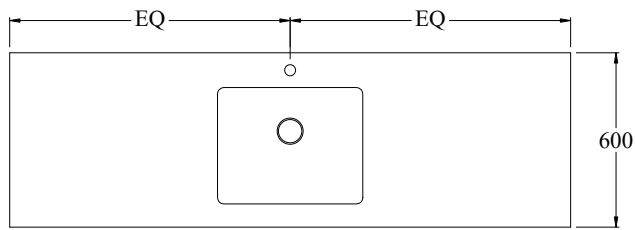

### Size (width x depth x height):

- 1930 x 600 x 905mm

## Line Drawings

For product code :-  
1) LEV19DOWHEL  
2) LEV19DOWHMW  
3) LEV19DOCCCEL  
4) LEV19DOCCMW

LEV19DOCCCEL | LEV19DOCCMW