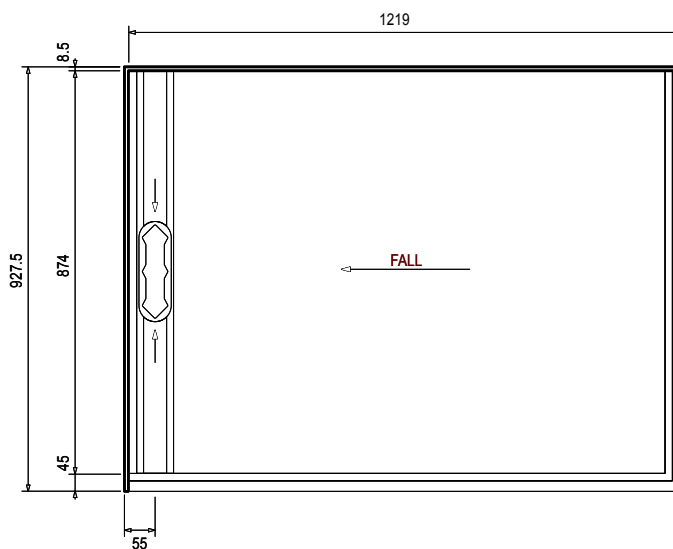

# 2-WALL 1200 X 900 LH HINGED

## LH BASE